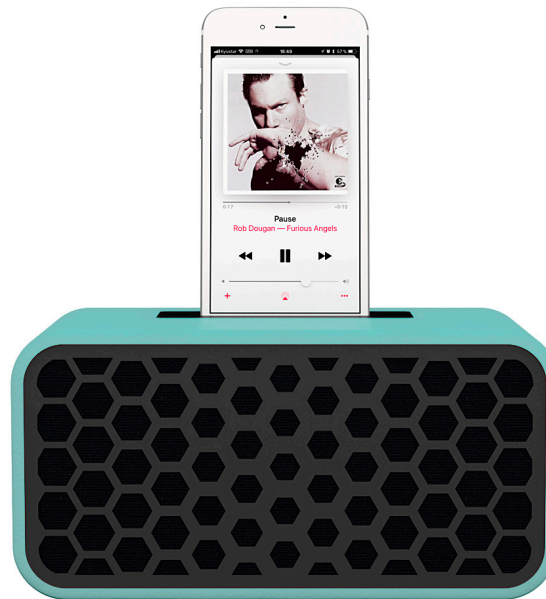

EXCLUSIVE
COLLECTION

BRANDME

Design by

TotoSkills

YOUR ECHO FOR YOUR BUSINESS

можливість розміщення логотипа Вашої компанії;

- можливість індивідуального дизайну гриля (решітки);
- підсилення гучності на 30%;

матеріали: МДФ;

матеріали: шкірзамінник / колір в асортименті;

розміри колонки: 200 x 100 x 100 мм (Ш x В x Г).

YOUR ECHO FOR YOUR **BUSINESS**

- компактний підсилювач звуку для смартфонів;
- працює без живлення та заряджання;
- повністю ручна робота;
- підходить, практично, під будь-які смартфони та є універсальним пристроєм.

Його робота заснована на принципі рупора: він підсилює звук динаміка смартфона без якої-небудь електроніки, лише завдяки властивостям матеріалу корпусу й формулам, які враховують фізичні властивості звуку.

YOUR ECHO FOR YOUR **BUSINESS**

● ● ● ● ● ● ● ○ + великий вибір кольорів

MUSIC OF YOUR BRAND

відтворення аудіо: Bluetooth 4.2, AUX, RCA;

сумарна потужність: 40 Вт;

магнітне екранування динаміків;

можливість заряджати гаджети від колонки через USB Charger;