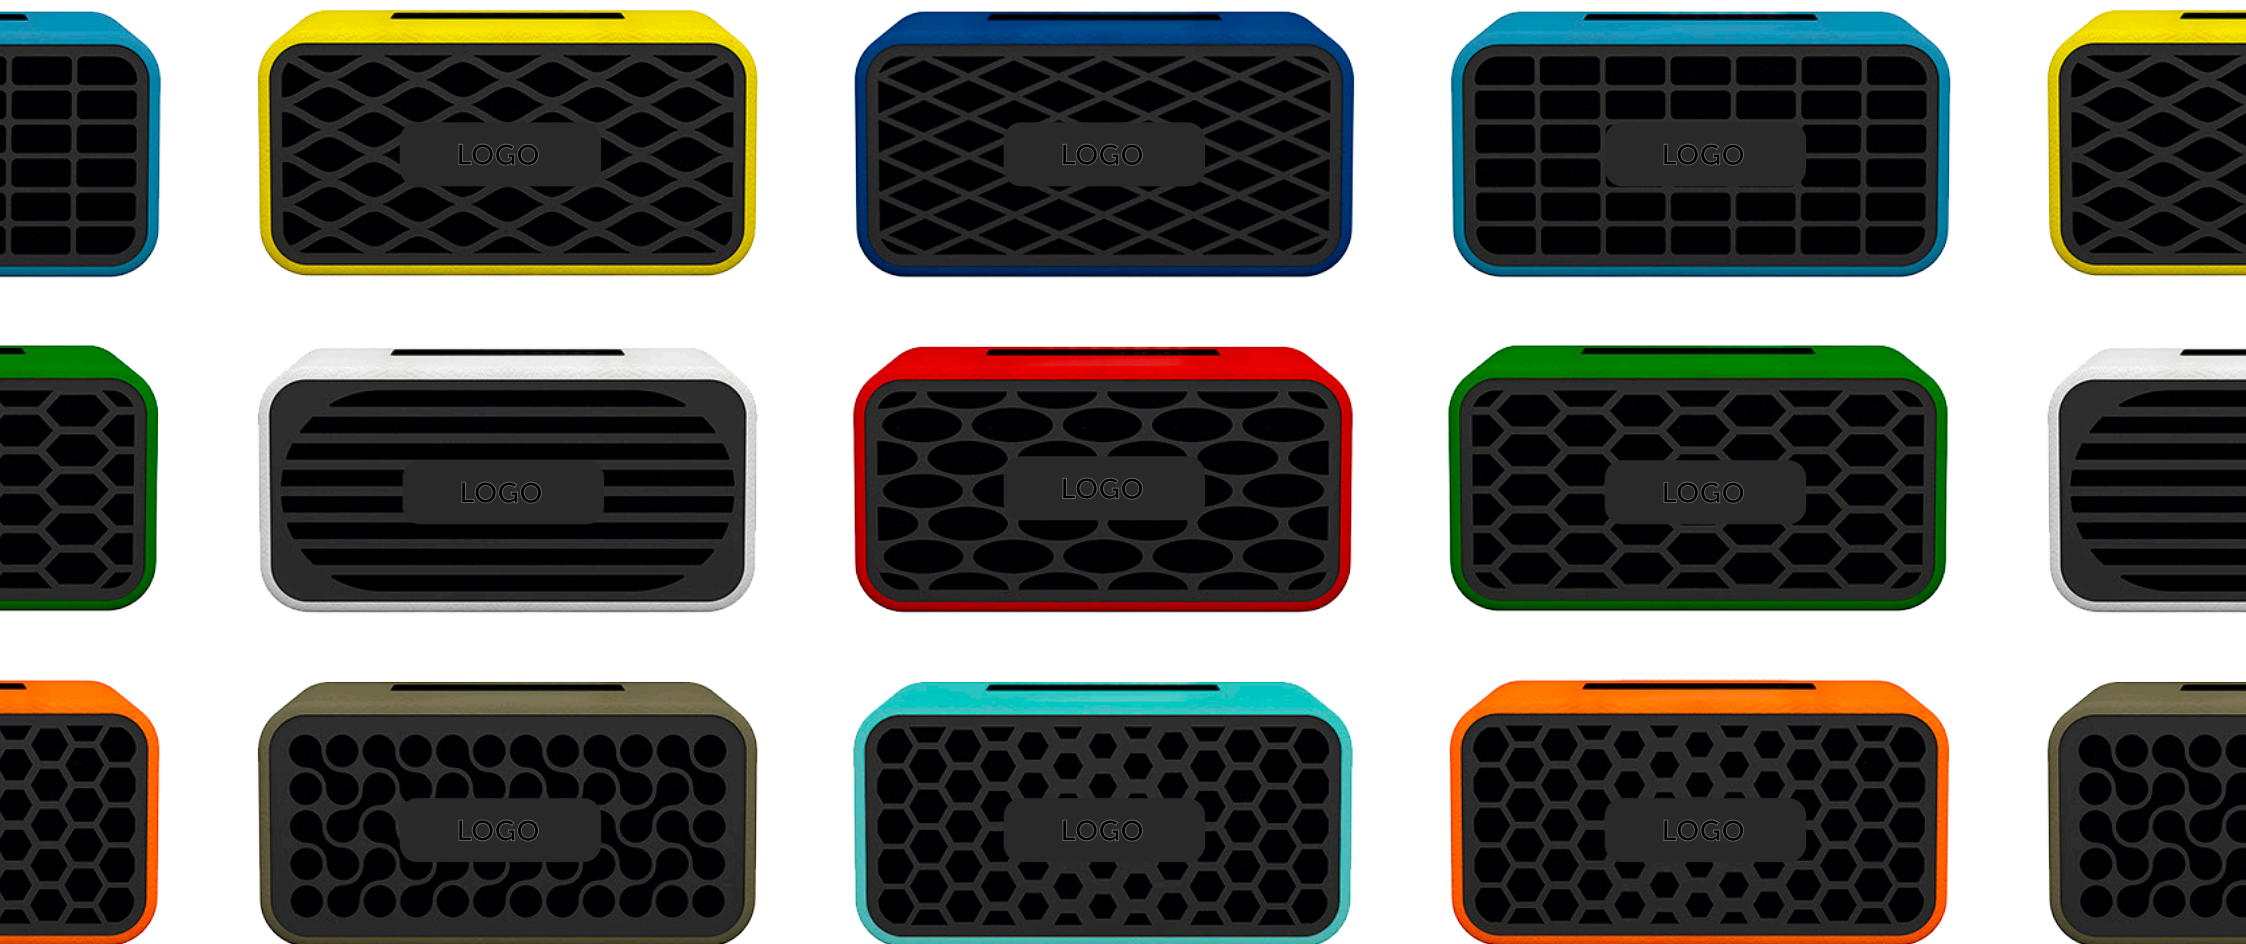

матеріали: МДФ;

матеріали: шкірзамінник / колір в асортименті;

розміри колонки: 200 x 100 x 100 мм (Ш x В x Г).

YOUR ECHO FOR YOUR **BUSINESS**

- компактний підсилювач звуку для смартфонів;
- працює без живлення та заряджання;
- повністю ручна робота;
- підходить, практично, під будь-які смартфони та є універсальним пристроєм.

Його робота заснована на принципі рупора: він підсилює звук динаміка смартфона без якої-небудь електроніки, лише завдяки властивостям матеріалу корпусу й формулам, які враховують фізичні властивості звуку.

YOUR ECHO FOR YOUR **BUSINESS**

● ● ● ● ● ● ● ○ + великий вибір кольорів

MUSIC OF YOUR BRAND

відтворення аудіо: Bluetooth 4.2, AUX, RCA;

сумарна потужність: 40 Вт;

магнітне екранування динаміків;

можливість заряджати гаджети від колонки через USB Charger;

матеріали: дерево + шкірзамінник / колір в асортименті;

розміри колонки: 345 x 350 x 175 мм (Ш x В x Г).

MUSIC OF YOUR BRAND

ЯКІСНА РУЧНА ЗБІРКА,
ЕКОМАТЕРІАЛИ

НАТУРАЛЬНЕ ДЕРЕВО
ДЛЯ ВИГОТОВЛЕННЯ
КОРПУСІВ

РОЗРОБКА ДИЗАЙНУ
УНІКАЛЬНОГО ЗНІМНОГО
ОДНОГО ЧИ ДЕКІЛЬКОХ
ГРИЛІВ (РЕШІТОК)